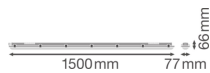

Scheda tecnica Confezione Multipack 6x Ledvance Stagna LED Stagna Value 25W 3000lm - 840 Bianco Freddo | 150cm

[Visualizza il prodotto](#)

Dati tecnici

SKU	258849
EAN	8719157076876
Marca	Ledvance
Nome del fabbricante	Multipack 6x DP VAL 1500 25W/4000K IP65
Garanzia Totale di Lampadadiretta	3 anni
Vita Media Utile (ora)	50000

Informazioni tecniche

Tecnologia	LED Integrato
Voltaggio (V)	220-240
Dimmerabile	Non dimmerabile
Colore Chiaro	Bianco
Codice Colore	840 Bianco Freddo
Colore della Luce (Kelvin)	4000 Bianco Freddo
Indice di Resa Cromatica (Ra)	80-89 - Buona resa cromatica
Impostazione del Colore	Colore unico
Efficienza (Lm/W)	120
Fattore Potenza	>0.90
Lampadina inclusa	Sì
Lunghezza	150cm
Tipo di Prodotto	Reglette Stagne LED

Dimensioni

Lunghezza (mm)	1508
Larghezza (mm)	83
Altezza (mm)	70

Informazioni sul sensore

Tipo di sensore	Nessun sensore
-----------------	----------------

Perché scegliere Lampadadiretta?

-  **Specialista** dell'illuminazione
-  Piani di illuminazione **personalizzati**
-  Fino a **7 anni** di garanzia
-  Resi facili entro **14 giorni**