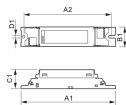

Scheda tecnica Philips HF-S 254 TL5 II 220-240V 50/60Hz

[Visualizza il prodotto](#)

Product Details

Quantità confezione bulk 12

Dati tecnici

SKU	180515
EAN	8711500999382
Marca	Philips
Nome del fabbricante	HF-S 254 TL5 II 220-240V 50/60Hz
Garanzia Totale di Lampadadiretta	1 anno