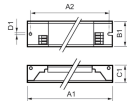

Scheda tecnica Philips HF-S 236 TL-D II 220-240V
50/60Hz

[Visualizza il prodotto](#)

Product Details

Quantità confezione bulk 12

Dati tecnici

| | |
|-----------------------------------|---------------------------------------|
| SKU | 180513 |
| EAN | 8711500999313 |
| Marca | Philips |
| Nome del fabbricante | HF-S 218/236 TL-D II 220-240V 50/60Hz |
| Garanzia Totale di Lampadadiretta | 1 anno |