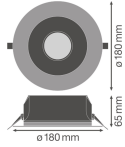

Scheda tecnica Ledvance Downlight
LED Performance DN155 14W 1500lm
65D - 830 Luce Calda | 180mm - IP54

[Visualizza il prodotto](#)

Dati tecnici

SKU	238962
EAN	4058075459137
Marca	Ledvance
Nome del fabbricante	DL UGR19 DN155 PFM 14W/830 WT IP54
Garanzia Totale di Lampadadiretta	5 anni
Vita Media Utile (ora)	70000

Efficienza (Lm/W)	108
Fattore Potenza	>0.90
Profondità d'Installazione (mm)	100
Indice di abbagliamento unificato	< 19 - per uffici, biblioteche e aule
Copertura Ottica	PC (Policarbonato)
Tipo di Prodotto	Downlight LED

Dettagli sulla plafoniera

Montaggio	Incasso
Spazio richiesto (mm)	155
Protezione da solidi e liquidi	IP54
Protezione da impatti	IK03 - 0.35 joule
Temperatura di Lavoro	Da - 20 a + 45
Alloggiamento	Alluminio
Colore dell'Apparecchio	Bianco
Colore del Rivestimento	Bianco
Connessione Infisso	Morsetto a vite
Product Serie	DN155

Dimensioni

Altezza (mm)	65
Diametro (mm)	180

Perché scegliere Lampadadiretta?

Informazioni sul sensore

Tipo di sensore  **Specialista** dell'illuminazione  Piani di illuminazione **personalizzati**
Nessun sensore