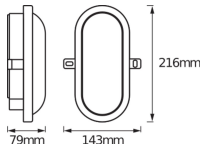

## Scheda tecnica Ledvance Bulkhead LED Nero 11W - 840

[Visualizza il prodotto](#)

## Dimensioni

Lunghezza (mm)	216
Larghezza (mm)	143