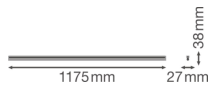

Scheda tecnica Ledvance Reglette LED Linear Compatto 20W 2000lm - 830 Luce Calda | 120cm

[Visualizza il prodotto](#)

Dati tecnici

SKU	233347
EAN	4058075099739
Marca	Ledvance
Nome del fabbricante	LN COMP BATTEN 1200 20W/3000K LEDV
Garanzia Totale di Lampadadiretta	5 anni
Vita Media Utile (ora)	50000

Informazioni tecniche

Tecnologia	LED Integrato
Voltaggio (V)	220-240
Dimmerabile	Non dimmerabile
Colore Chiaro	Bianco
Codice Colore	830 Bianco Caldo
Colore della Luce (Kelvin)	3000 Bianco Caldo
Indice di Resa Cromatica (Ra)	80-89 - Buona resa cromatica
Impostazione del Colore	Colore unico
Efficienza (Lm/W)	100
Fattore Potenza	>0.50
Lampadina inclusa	Sì
Lunghezza	120cm
Tipo di Prodotto	Reglette LED

Dettagli sulla plafoniera